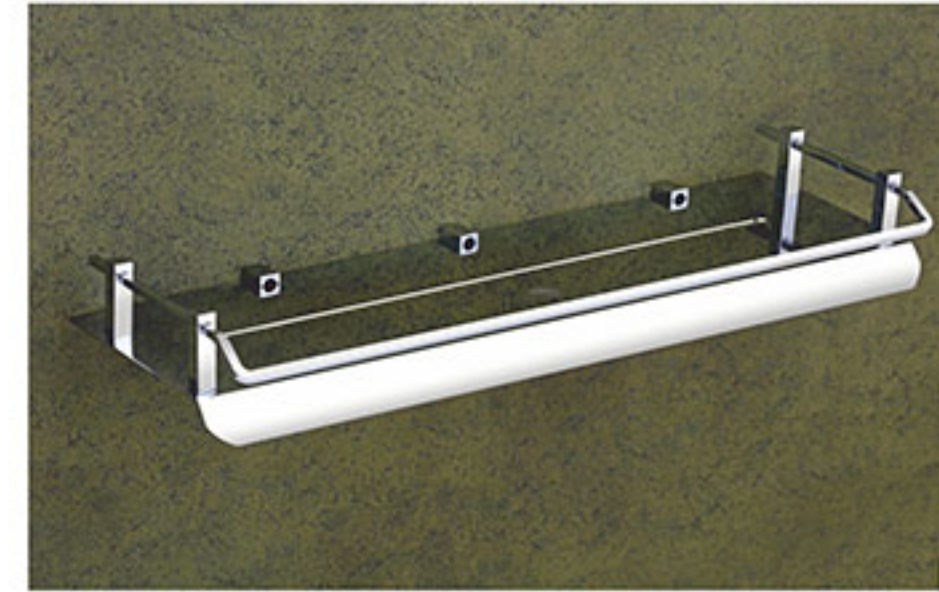

6"x12" ₹ 1165
6"x15" ₹ 1228
6"x18" ₹ 1300

AQ-2014 Simple Glass Shelf (Glass Thickness 8mm)

6"x12" ₹ 1085
6"x15" ₹ 1119
6"x18" ₹ 1180

AQ-2006 Acrylic Shelf

6"x12" (6mm) ₹ 1221
6"x15" (6mm) ₹ 1346
6"x18" (6mm) ₹ 1420

AQ-2012 Acrylic Corner

6"x12" (8mm) ₹ 1324
6"x15" (8mm) ₹ 1473
6"x18" (8mm) ₹ 1550
8"x8" (6mm) ₹ 1083
9"x9" (6mm) ₹ 1159
10"x10" (6mm) ₹ 1230
12"x12" (6mm) ₹ 1402
8"x8" (8mm) ₹ 1192
9"x9" (8mm) ₹ 1258
10"x10" (8mm) ₹ 1375
12"x12" (8mm) ₹ 1520

LENOK

Enrich The Fragrance
Of Bath Beauty

AQ-2045 Steel Shelf

5"x12" ₹ 1585
5"x15" ₹ 1695
5"x18" ₹ 1788

AQ-2048 Steel Corner

10"x10" ₹ 1475
12"x12" ₹ 1702

AQ-2046 Glass Shelf (Glass Thickness 8mm)

6"x12" ₹ 1212
6"x15" ₹ 1285
6"x18" ₹ 1368